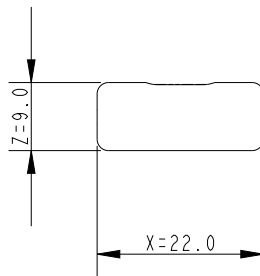

SCALE 1:1

Specification					
X mm	Y mm	Z mm	Weight g	Breaking Load kg	MWL kg
22	29	9	2	100	50

**DIMENSIONS FOR REFERENCE ONLY**  
 allenbrothers.co.uk  
 +44(0)1621 772477

Title	Description
<b>A-158-REF</b>	<b>Sail Slug</b>